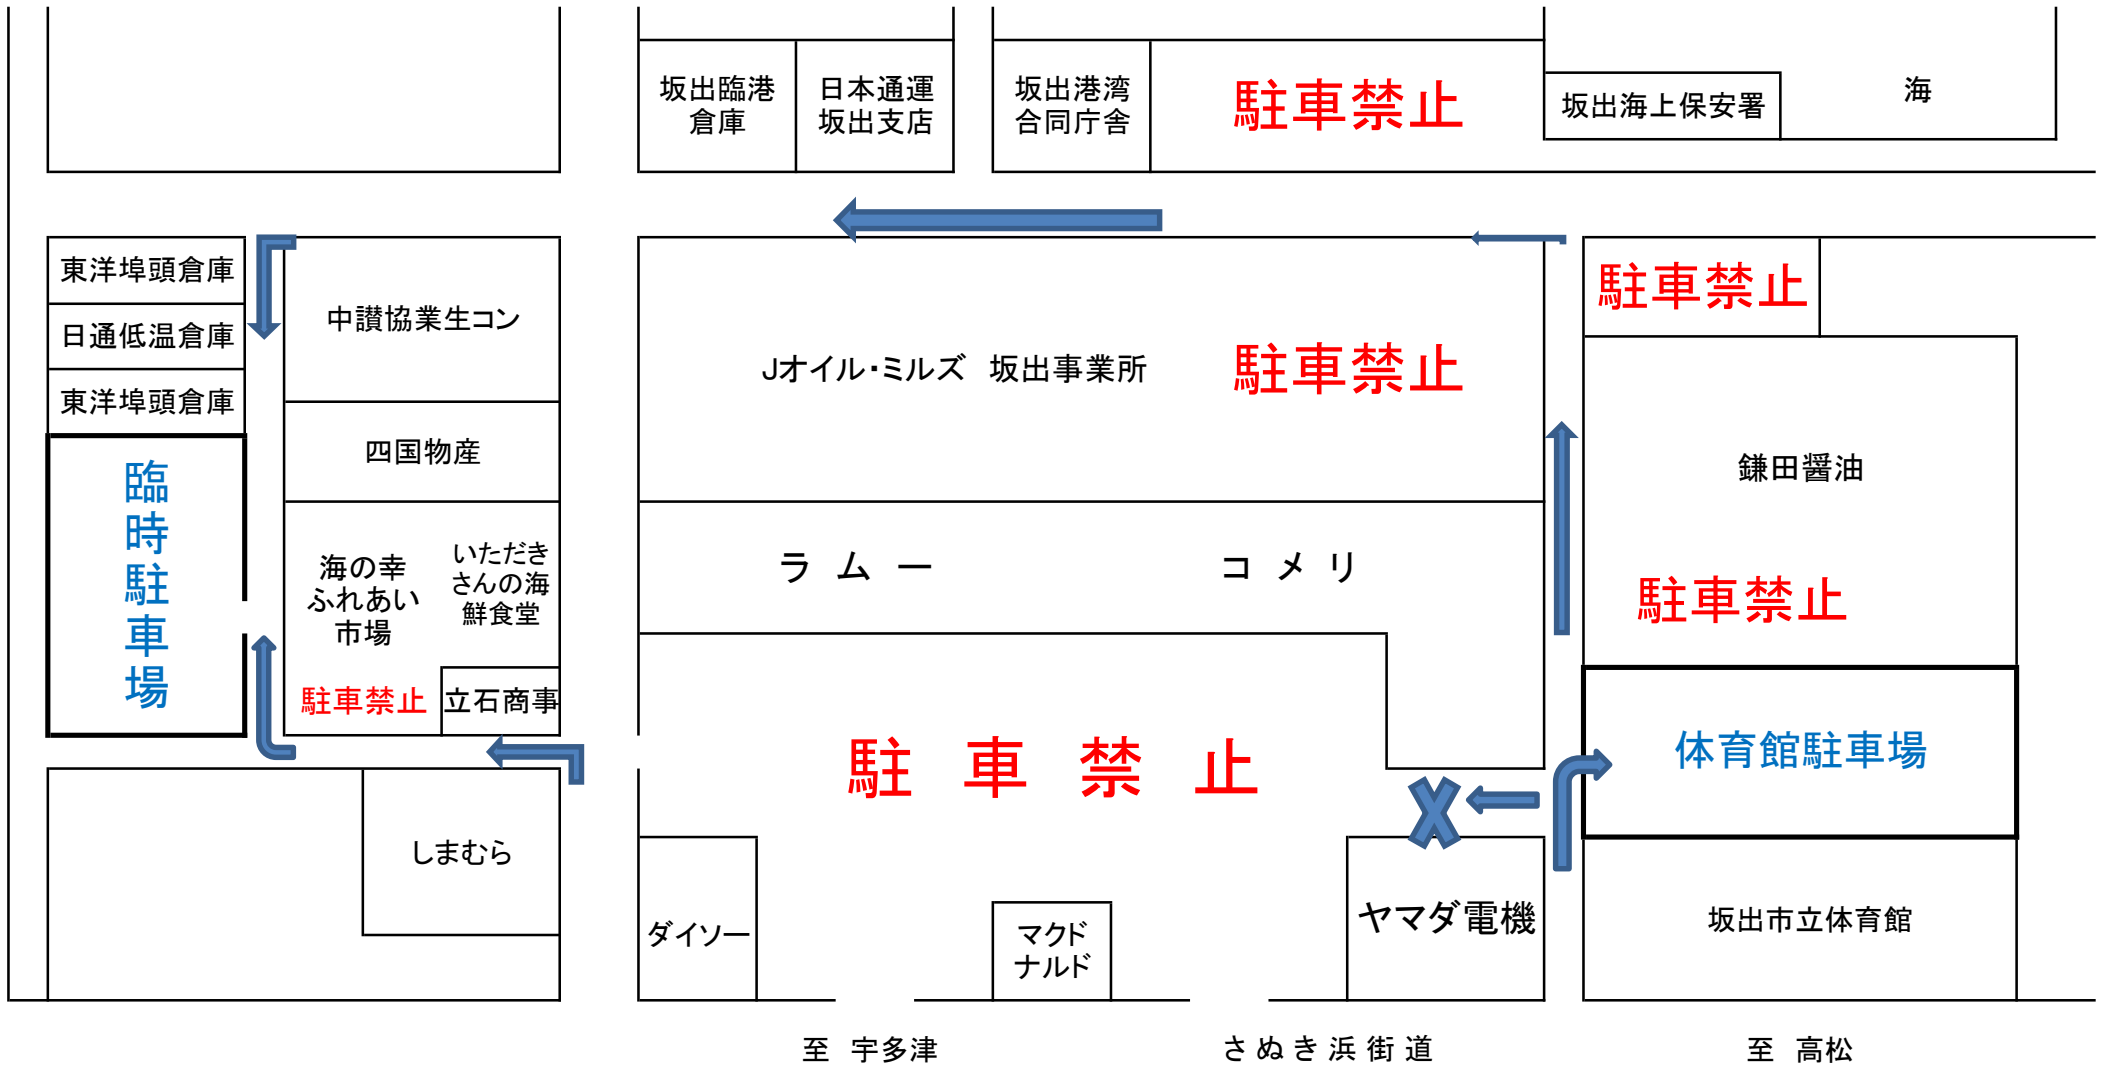

# 四国卓球選手権大会

# 臨時駐車場案内図

↓  
JR  
坂出駅

- ・体育館駐車場が満車の場合は、臨時駐車場へお願いします。
- ・ヤマダ電機、コメリ、ラムー等の駐車場や周辺の空き地等には絶対に駐車しないでください。