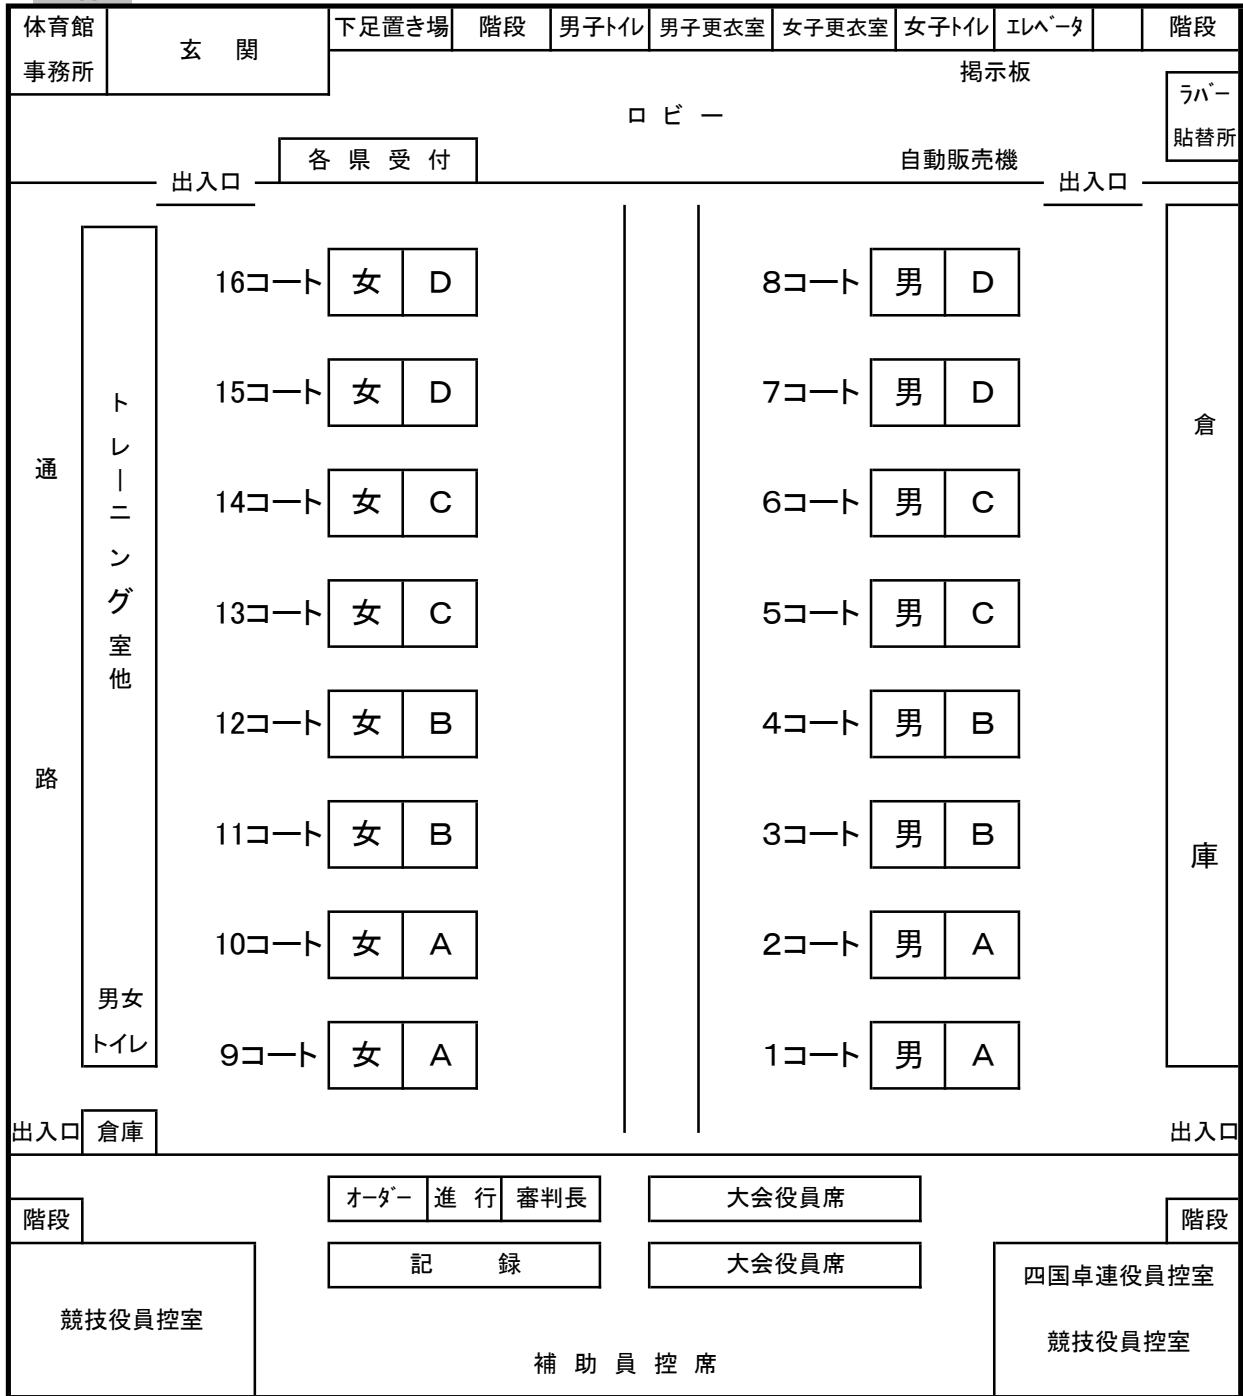

体育館平面図及び予選リーグコート割り

1階 (メインアリーナ)

2階 (サブアリーナ)